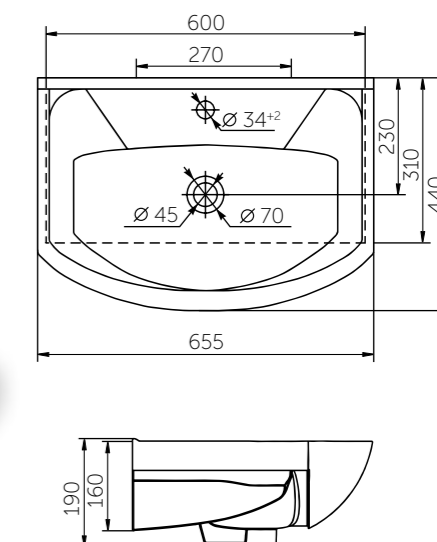

Название	Масса, кг	Вес брутто, кг	Размер упаковки, Д*Ш*В, мм	Комплектация	Тип установки
Умывальник Элеганс 500	11,4	12,2	570x185x480	Обрамление перелива	На мебель
Умывальник Элеганс 550	12,8	13,6	570x185x480	Обрамление перелива	На мебель

Название	Масса, кг	Вес брутто, кг	Размер упаковки, Д*Ш*В, мм	Комплектация	Тип установки
Умывальник Элеганс 600	14,8	15,7	670x190x450	Обрамление перелива	На мебель
Умывальник Элеганс 650	15,5	16,4	670x190x450	Обрамление перелива	На мебель