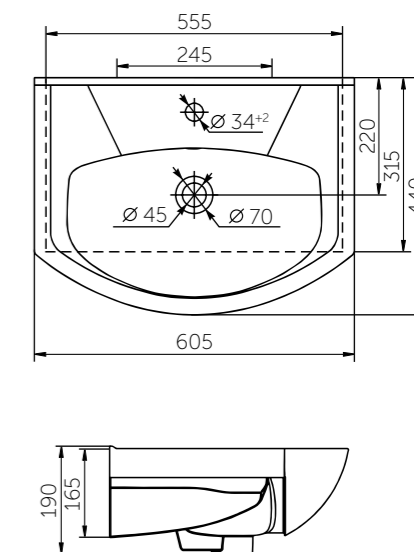

УМЫВАЛЬНИК МЕБЕЛЬНЫЙ ЭЛЕГАНС 600

Мебельный умывальник ЭЛЕГАНС 600 — отличный выбор для просторной ванной комнаты. Продуманный дизайн в сочетании с классическим цветовым решением делает его настоящим украшением помещения.

УМЫВАЛЬНИК МЕБЕЛЬНЫЙ ЭЛЕГАНС 650

Самый вместительный среди конструкций своего типа в большой линейке — мебельный умывальник ЭЛЕГАНС 650. Конструкция предусматривает систему защиты от перелива с декоративным кольцом. Сolidные размеры обеспечат максимум комфорта при использовании умывальника.