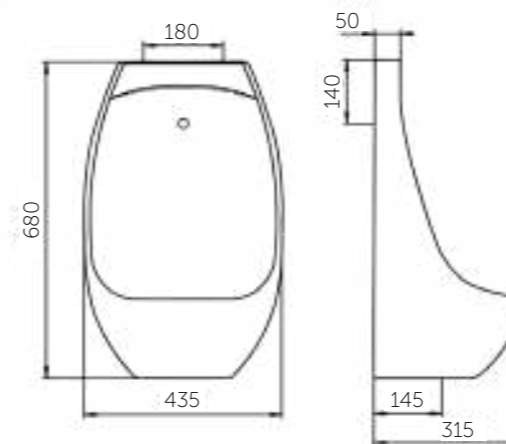

АВТОМАТИЧЕСКИЙ ПИССУАР КАСКАД

В КОМПЛЕКТ ВХОДЯТ:

- писсуар с установленным сенсором
- комплект креплений

Название	Масса, кг	Вес брутто, кг	Размер упаковки, Д*Ш*В, мм	Тип установки
Писсуар Каскад	17,6	19,5	690x450x335	На стену
Писсуар Люкс	16,5	18,4	690x450x335	На стену